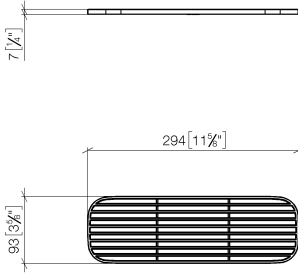

Griglia - Nero opaco

82 482 970

- Griglie in plastica di alta qualità
- Griglie in plastica

ATTENZIONE: le griglie vanno ordinate separatamente.

	Nero opaco	82 482 970-33
	Bianco crema	82 482 970-51
	grigio chiaro	82 482 970-52
	Taupe	82 482 970-53

Griglia - Nero opaco

82 482 970

mm [inches]

Griglia - Nero opaco

82 482 970